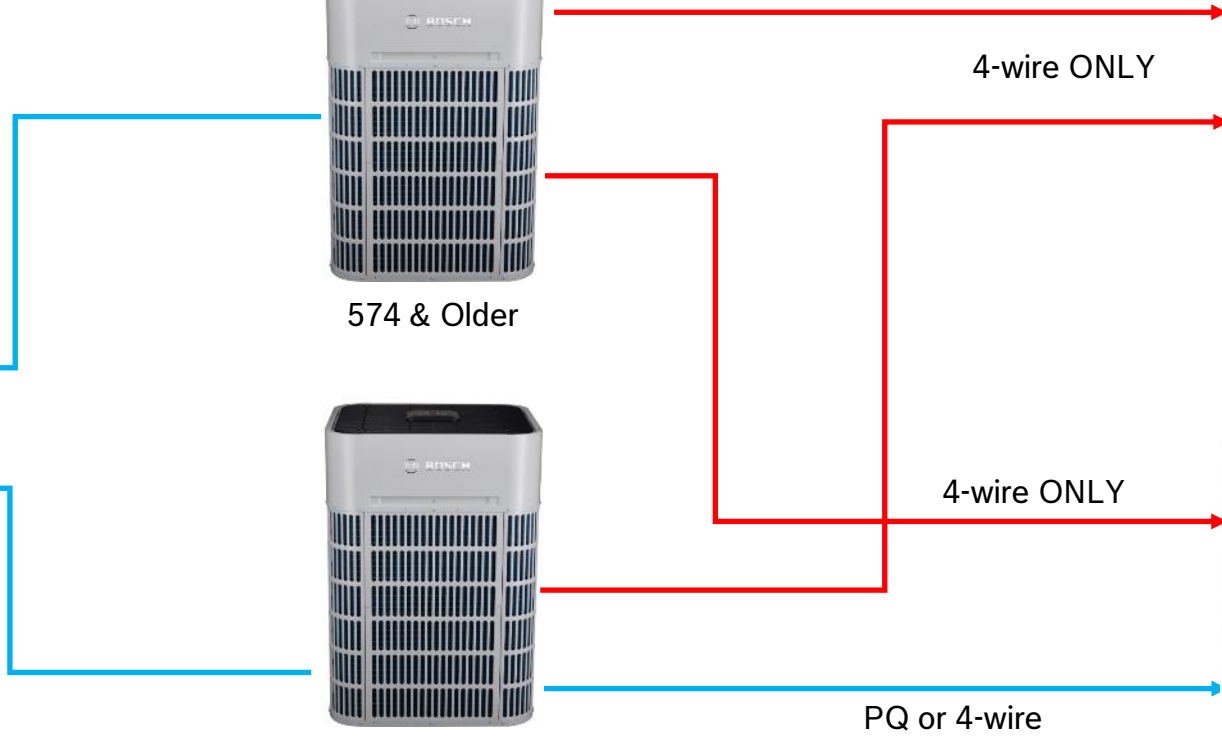

574 & Older

575 & Newer

Furnace

574 & Older

575 & Newer

IDS Ultra – BOVB Connections

AHU	ODU
BIVB-36MCB-M19X	BOVB-36MTB-M19E
BIVB-48MCB-M19X	BOVB-60MTB-M19E
BIVB-60MCB-M19X	

Key